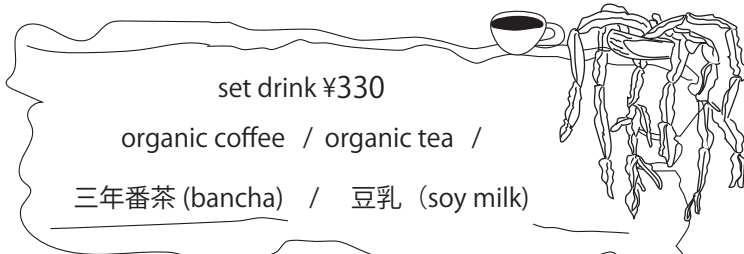

● **GREEN PESTO RICE** ¥1390 add salsiccia(ソーセージ) ¥702

グリーンペストライス

旬菜を使った自家製ペストをパラリと炊いた玄米にからめました。キヌアのタブレ・卵・野菜のマリネ etc... 栄養たっぷりのパワープレートをお楽しみ下さい。

B

● **SANDWICH** ¥1300

本日のサンドウィッチ

● **KIDS CHEESE** ¥1080

キッズチーズ リンゴジュース付き (小学生まで)